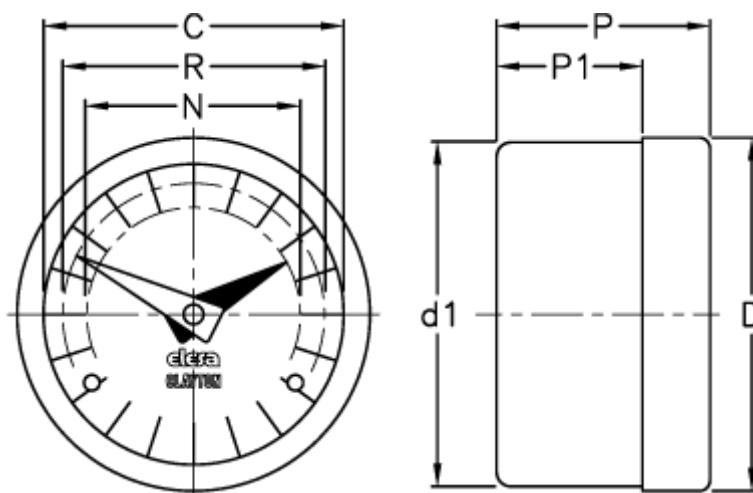

Varenummer: 2307070901  
Beskrivelse: E+G Indikator  
GA12-0036-D

## Mål

C = 60  
D = 68.5  
D1 = 67.0  
N = 44  
P = 32  
P1 = 25.0  
R = 51